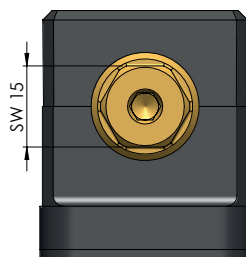

N° D'ART.	4825314
DESCRIPTION	Makro-Grip® 125, Set semelle centrale + vis de serrage, Longueur de la vis 314 mm
DATE DE PUBLICATION	04.05.2021

N° D'ART.	4825314
DESCRIPTION	Makro-Grip® 125, Set semelle centrale + vis de serrage, Longueur de la vis 314 mm
DATE DE PUBLICATION	04.05.2021