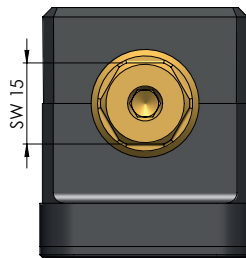

| | |
|-------------|--------------------------------------------------------------------|
| ITEM NO. | 4825364 |
| DESCRIPTION | Makro-Grip® 125, Set Spindle + Center Piece, Spindle length 364 mm |
| ISSUE DATE | 04.05.2021 |

Page 1 / 2

| | |
|-------------|--------------------------------------------------------------------|
| ITEM NO. | 4825364 |
| DESCRIPTION | Makro-Grip® 125, Set Spindle + Center Piece, Spindle length 364 mm |
| ISSUE DATE | 04.05.2021 |