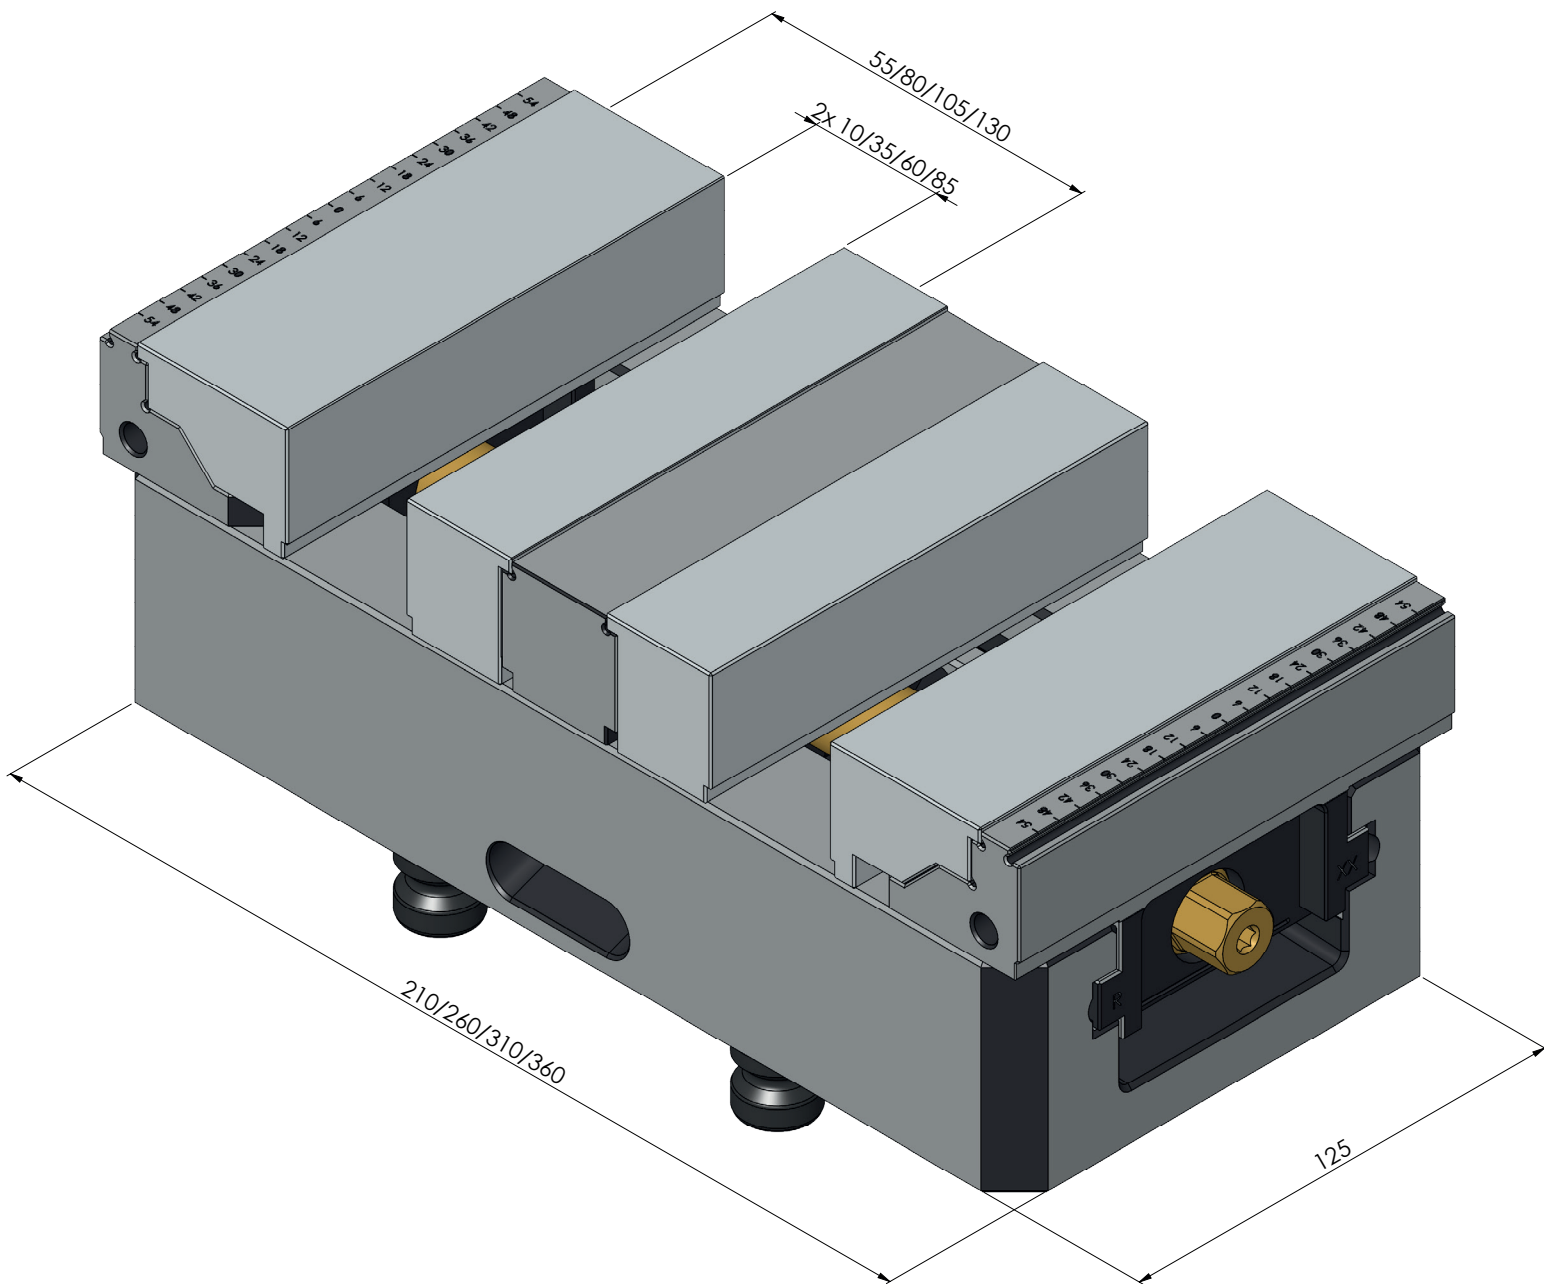

N° D'ART.	48409-125
DESCRIPTION	Makro-Grip® 125, Mors doux, largeur des mors 125 mm, pour la face intérieure
DATE DE PUBLICATION	04.05.2021 <span style="float: right;">Page 2 / 10</span>

N° D'ART.	48409-125
DESCRIPTION	Makro-Grip® 125, Mors doux, largeur des mors 125 mm, pour la face intérieure
DATE DE PUBLICATION	04.05.2021 <span style="float: right;">Page 5 / 10</span>

N° D'ART.	48409-125
DESCRIPTION	Makro-Grip® 125, Mors doux, largeur des mors 125 mm, pour la face intérieure
DATE DE PUBLICATION	04.05.2021 <span style="float: right;">Page 8 / 10</span>