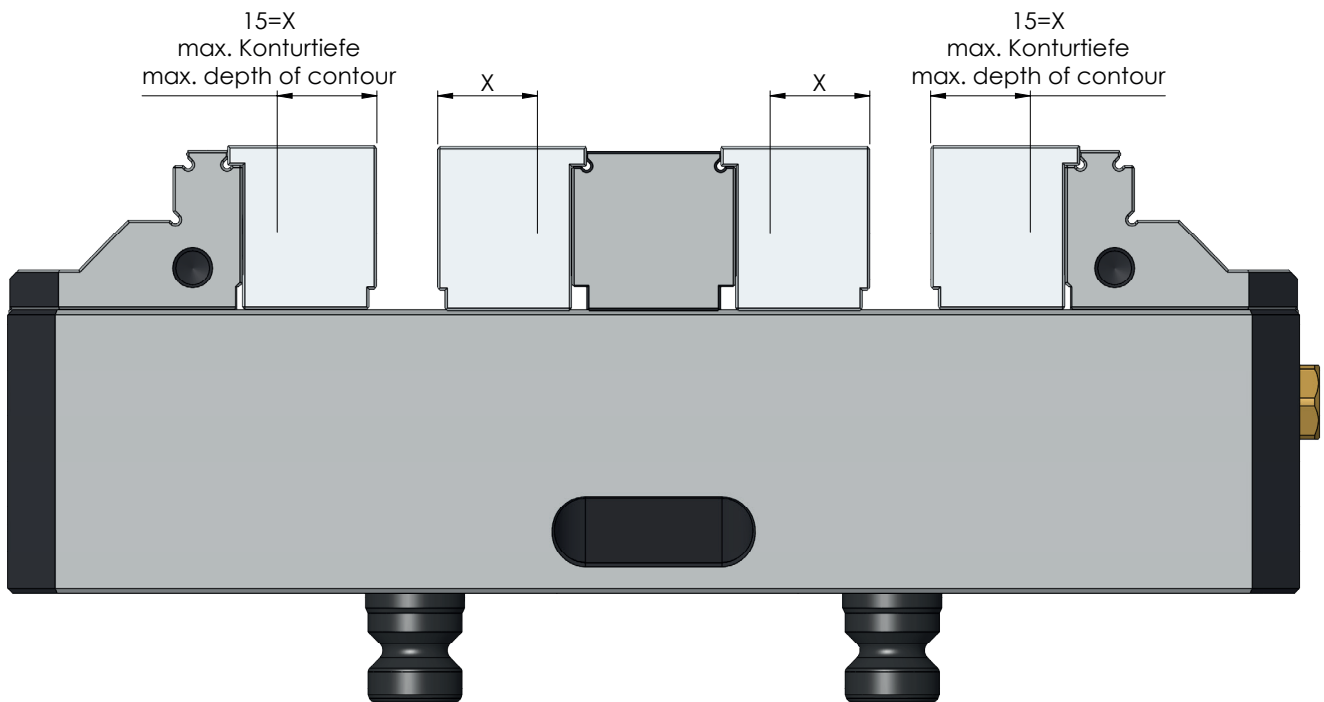

N° D'ART.	48409-125
DESCRIPTION	Makro-Grip® 125, Mors doux, largeur des mors 125 mm, pour la face intérieure
DATE DE PUBLICATION	04.05.2021 <span style="float: right;">Page 2 / 10</span>

N° D'ART.	48409-125
DESCRIPTION	Makro-Grip® 125, Mors doux, largeur des mors 125 mm, pour la face intérieure
DATE DE PUBLICATION	04.05.2021 <span style="float: right;">Page 5 / 10</span>

N° D'ART.	48409-125
DESCRIPTION	Makro-Grip® 125, Mors doux, largeur des mors 125 mm, pour la face intérieure
DATE DE PUBLICATION	04.05.2021 <span style="float: right;">Page 8 / 10</span>