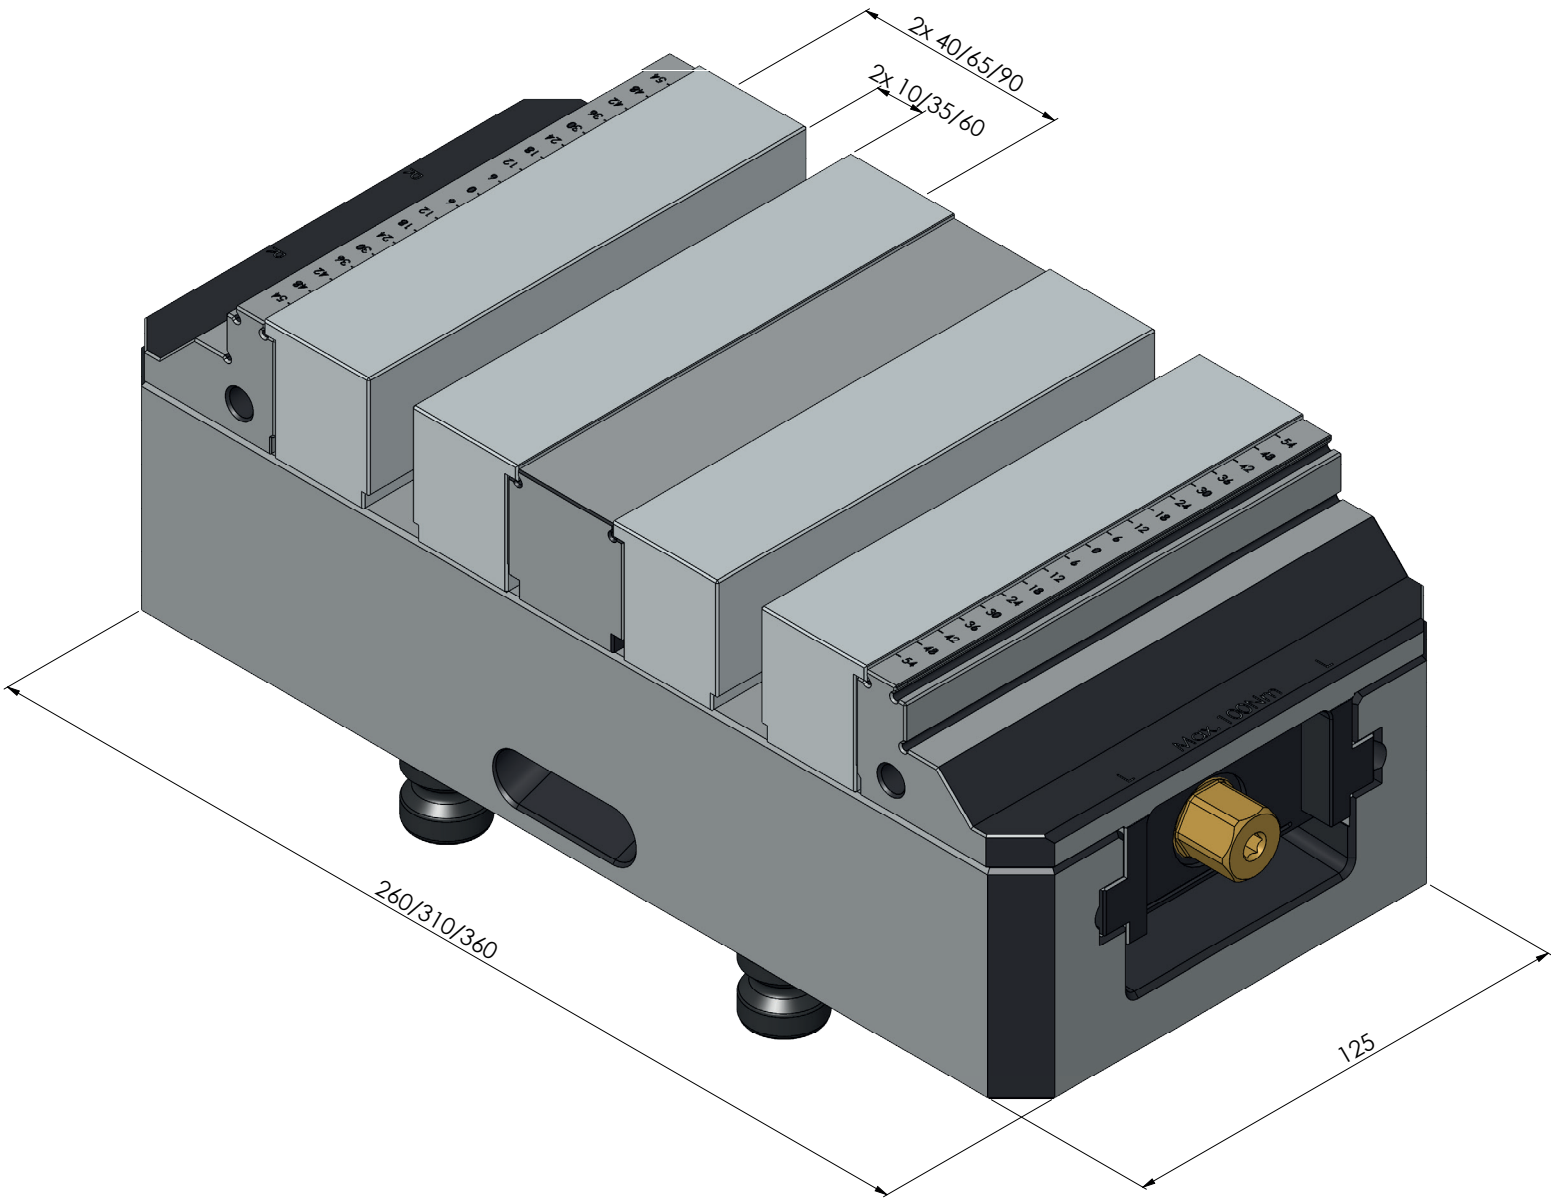

N° D'ART.	48409-125
DESCRIPTION	Makro-Grip® 125, Mors doux, largeur des mors 125 mm, pour la face intérieure
DATE DE PUBLICATION	04.05.2021 <span style="float: right;">Page 2 / 10</span>

N° D'ART.	48409-125
DESCRIPTION	Makro-Grip® 125, Mors doux, largeur des mors 125 mm, pour la face intérieure
DATE DE PUBLICATION	04.05.2021 <span style="float: right;">Page 5 / 10</span>

N° D'ART.	48409-125
DESCRIPTION	Makro-Grip® 125, Mors doux, largeur des mors 125 mm, pour la face intérieure
DATE DE PUBLICATION	04.05.2021 <span style="float: right;">Page 8 / 10</span>