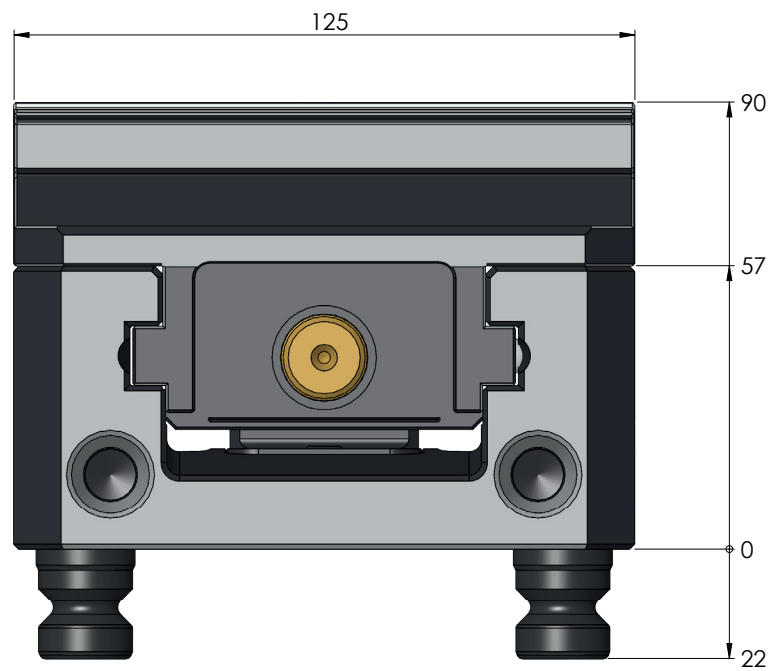

N° D'ART.	48409-125
DESCRIPTION	Makro-Grip® 125, Mors doux, largeur des mors 125 mm, pour la face intérieure
DATE DE PUBLICATION	04.05.2021 <span style="float: right;">Page 2 / 10</span>

N° D'ART.	48409-125
DESCRIPTION	Makro-Grip® 125, Mors doux, largeur des mors 125 mm, pour la face intérieure
DATE DE PUBLICATION	04.05.2021 <span style="float: right;">Page 5 / 10</span>

N° D'ART.	48409-125
DESCRIPTION	Makro-Grip® 125, Mors doux, largeur des mors 125 mm, pour la face intérieure
DATE DE PUBLICATION	04.05.2021 <span style="float: right;">Page 8 / 10</span>