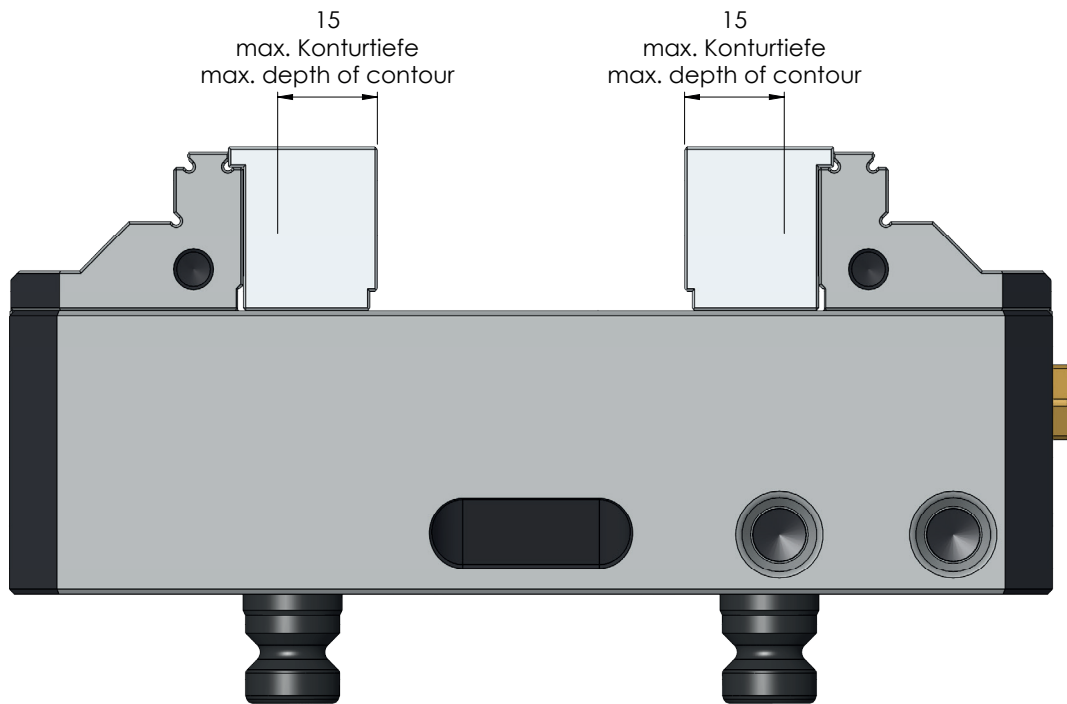

N° D'ART.	48409-125
DESCRIPTION	Makro-Grip® 125, Mors doux, largeur des mors 125 mm, pour la face intérieure
DATE DE PUBLICATION	04.05.2021 <span style="float: right;">Page 2 / 10</span>

N° D'ART.	48409-125
DESCRIPTION	Makro-Grip® 125, Mors doux, largeur des mors 125 mm, pour la face intérieure
DATE DE PUBLICATION	04.05.2021 <span style="float: right;">Page 5 / 10</span>

N° D'ART.	48409-125
DESCRIPTION	Makro-Grip® 125, Mors doux, largeur des mors 125 mm, pour la face intérieure
DATE DE PUBLICATION	04.05.2021 <span style="float: right;">Page 8 / 10</span>