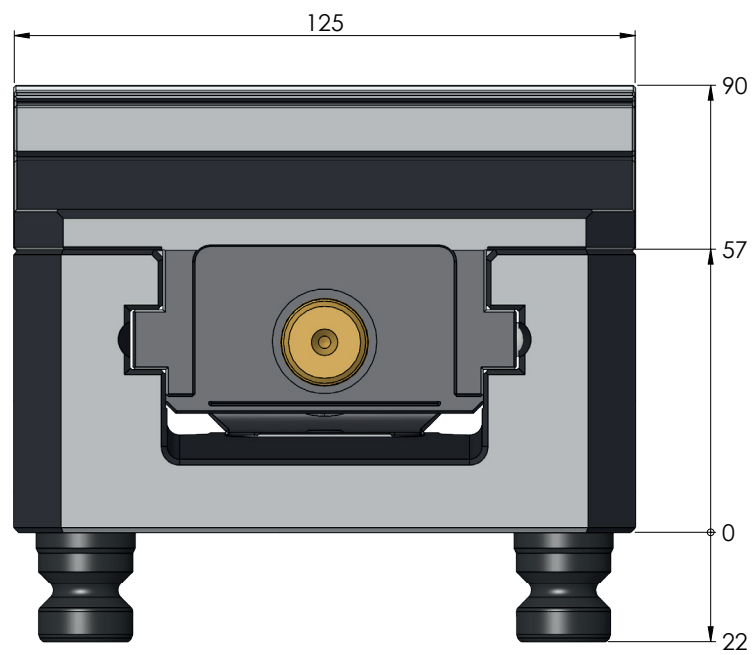

N° D'ART.	48409-125
DESCRIPTION	Makro-Grip® 125, Mors doux, largeur des mors 125 mm, pour la face intérieure
DATE DE PUBLICATION	04.05.2021 <span style="float: right;">Page 2 / 10</span>

N° D'ART.	48409-125
DESCRIPTION	Makro-Grip® 125, Mors doux, largeur des mors 125 mm, pour la face intérieure
DATE DE PUBLICATION	04.05.2021 <span style="float: right;">Page 5 / 10</span>

N° D'ART.	48409-125
DESCRIPTION	Makro-Grip® 125, Mors doux, largeur des mors 125 mm, pour la face intérieure
DATE DE PUBLICATION	04.05.2021 <span style="float: right;">Page 8 / 10</span>