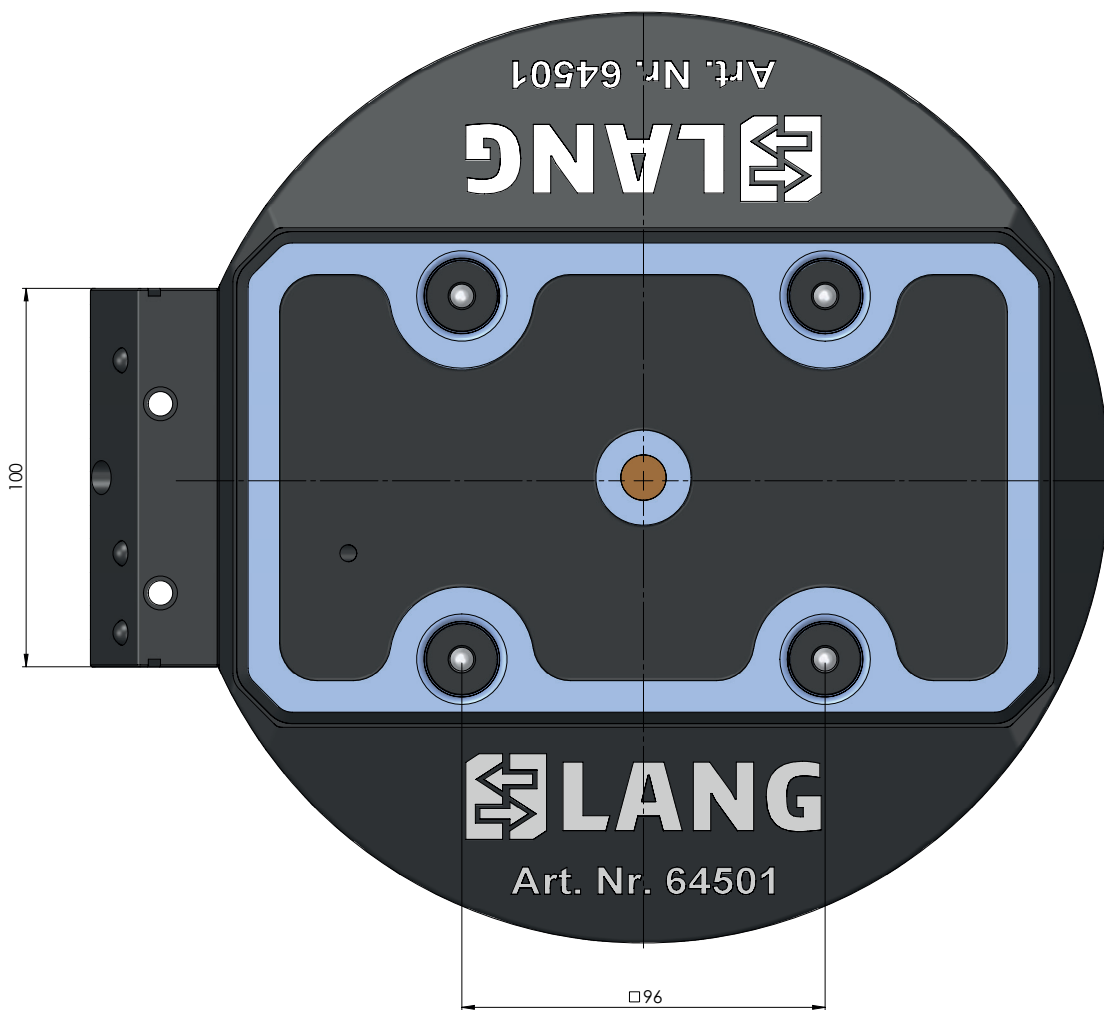

N° D'ART.	64500
DESCRIPTION	RoboTrex 96, Système de serrage point zéro - automation, pneumatique
DATE DE PUBLICATION	04.05.2021

Page 1 / 4

N° D'ART.	64500
DESCRIPTION	RoboTrex 96, Système de serrage point zéro - automation, pneumatique
DATE DE PUBLICATION	04.05.2021

Page 2 / 4

N° D'ART.	64500
DESCRIPTION	RoboTrex 96, Système de serrage point zéro - automation, pneumatique
DATE DE PUBLICATION	04.05.2021

Page 3 / 4

N° D'ART.	64500
DESCRIPTION	RoboTrex 96, Système de serrage point zéro - automation, pneumatique
DATE DE PUBLICATION	04.05.2021