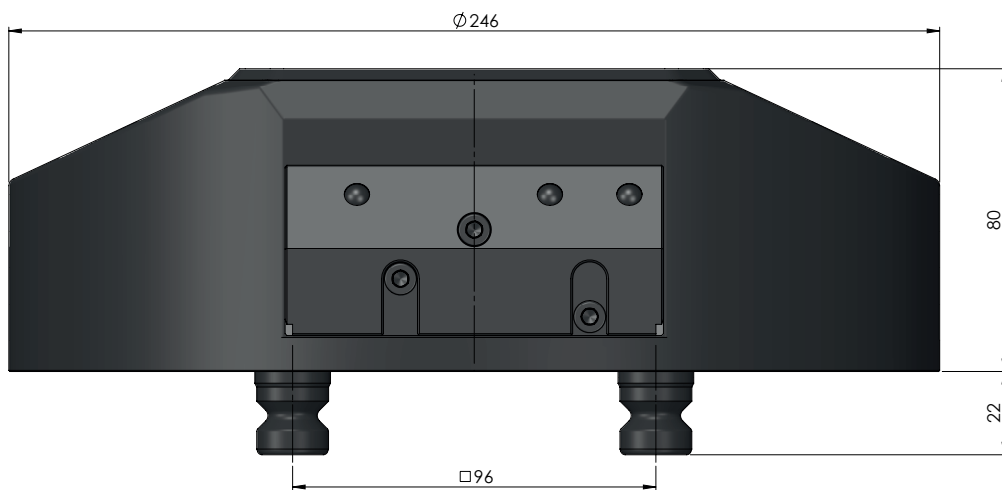

N° D'ART.	64500
DESCRIPTION	RoboTrex 96, Système de serrage point zéro - automation, pneumatique
DATE DE PUBLICATION	04.05.2021

Page 1 / 4

N° D'ART.	64500
DESCRIPTION	RoboTrex 96, Système de serrage point zéro - automation, pneumatique
DATE DE PUBLICATION	04.05.2021

Page 2 / 4

N° D'ART.	64500
DESCRIPTION	RoboTrex 96, Système de serrage point zéro - automation, pneumatique
DATE DE PUBLICATION	04.05.2021

Page 3 / 4

N° D'ART.	64500
DESCRIPTION	RoboTrex 96, Système de serrage point zéro - automation, pneumatique
DATE DE PUBLICATION	04.05.2021