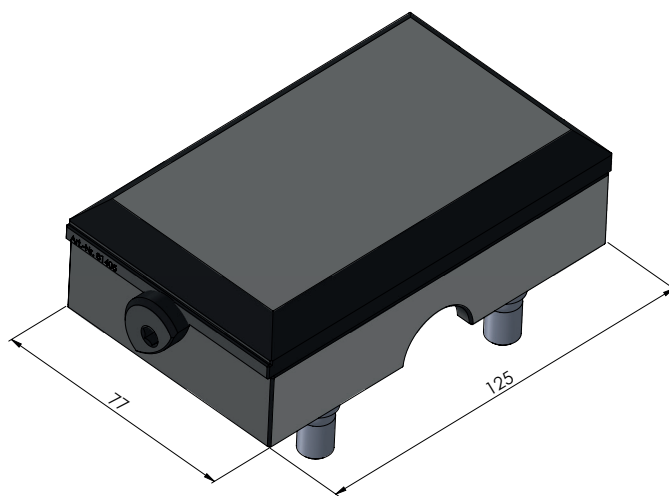

ITEM NO.	81440-TG
DESCRIPTION	Makro-Grip® Ultra 125, Center Base Jaw, Avanti
ISSUE DATE	04.05.2021

Page 1 / 6

ITEM NO.	81440-TG
DESCRIPTION	Makro-Grip® Ultra 125, Center Base Jaw, Avanti
ISSUE DATE	04.05.2021

ITEM NO.	81440-TG
DESCRIPTION	Makro-Grip® Ultra 125, Center Base Jaw, Avanti
ISSUE DATE	04.05.2021

ITEM NO.	81440-TG
DESCRIPTION	Makro-Grip® Ultra 125, Center Base Jaw, Avanti
ISSUE DATE	04.05.2021

Page 4 / 6

ITEM NO.	81440-TG
DESCRIPTION	Makro-Grip® Ultra 125, Center Base Jaw, Avanti
ISSUE DATE	04.05.2021

Page 5 / 6

ITEM NO.	81440-TG
DESCRIPTION	Makro-Grip® Ultra 125, Center Base Jaw, Avanti
ISSUE DATE	04.05.2021