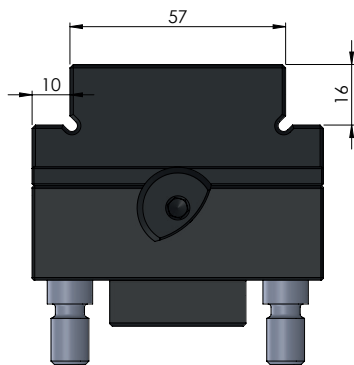

ITEM NO.	81440-TG
DESCRIPTION	Makro-Grip® Ultra 125, Center Base Jaw, Avanti
ISSUE DATE	04.05.2021

Page 1 / 6

ITEM NO.	81440-TG
DESCRIPTION	Makro-Grip® Ultra 125, Center Base Jaw, Avanti
ISSUE DATE	04.05.2021

ITEM NO.	81440-TG
DESCRIPTION	Makro-Grip® Ultra 125, Center Base Jaw, Avanti
ISSUE DATE	04.05.2021

ITEM NO.	81440-TG
DESCRIPTION	Makro-Grip® Ultra 125, Center Base Jaw, Avanti
ISSUE DATE	04.05.2021

Page 4 / 6

ITEM NO.	81440-TG
DESCRIPTION	Makro-Grip® Ultra 125, Center Base Jaw, Avanti
ISSUE DATE	04.05.2021

Page 5 / 6

ITEM NO.	81440-TG
DESCRIPTION	Makro-Grip® Ultra 125, Center Base Jaw, Avanti
ISSUE DATE	04.05.2021