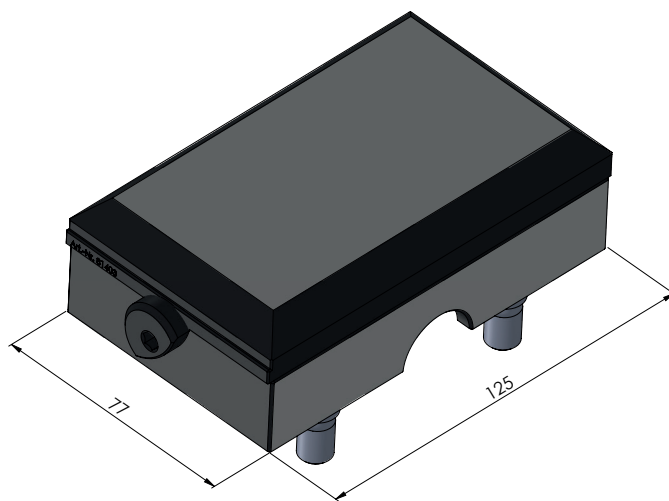

ITEM NO.	81440-TG
DESCRIPTION	Makro-Grip® Ultra 125, Center Base Jaw, Avanti
ISSUE DATE	04.05.2021

Page 1 / 6

ITEM NO.	81440-TG
DESCRIPTION	Makro-Grip® Ultra 125, Center Base Jaw, Avanti
ISSUE DATE	04.05.2021

ITEM NO.	81440-TG
DESCRIPTION	Makro-Grip® Ultra 125, Center Base Jaw, Avanti
ISSUE DATE	04.05.2021

ITEM NO.	81440-TG
DESCRIPTION	Makro-Grip® Ultra 125, Center Base Jaw, Avanti
ISSUE DATE	04.05.2021

Page 4 / 6

ITEM NO.	81440-TG
DESCRIPTION	Makro-Grip® Ultra 125, Center Base Jaw, Avanti
ISSUE DATE	04.05.2021

Page 5 / 6

ITEM NO.	81440-TG
DESCRIPTION	Makro-Grip® Ultra 125, Center Base Jaw, Avanti
ISSUE DATE	04.05.2021